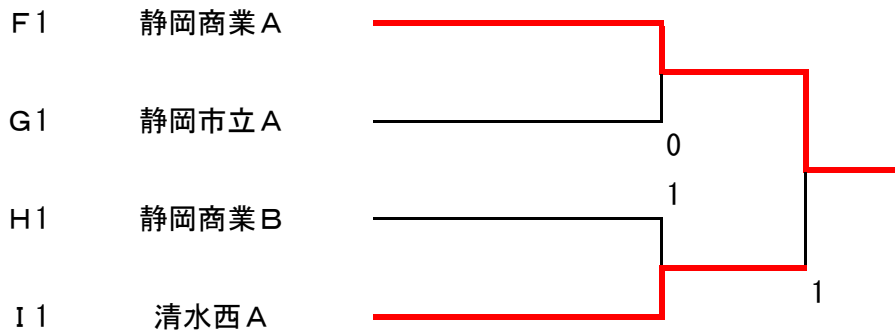

高校男子の部 2・3位トーナメント戦

高校女子の部

Fブロック		16	17	18	19	勝率		順位
16	静岡商業高校 A		(3)	(3)	(3)	/		1
17	静岡東高校 B	0		(3)	1	/		3
18	雙葉学園高校 B	0	0		0	/		4
19	清水東高校 A	0	(2)	(3)		/		2

Gブロック		20	21	22	勝率		順位
20	静岡市立高校 A		(3)	(3)	/		1
21	清水東高校 C	0		(3)	/		2
22	清水西高校 B	0	0		/		3

高校女子の部 2-4位トーナメント戦