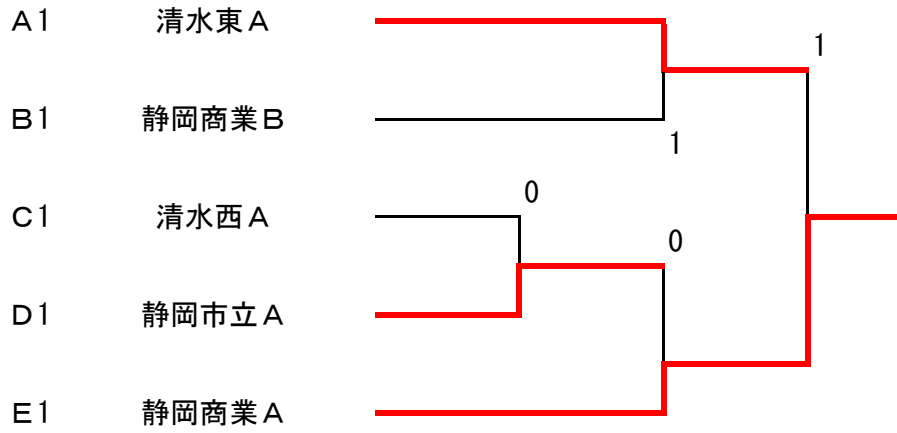

高校男子の部 決勝トーナメント戦