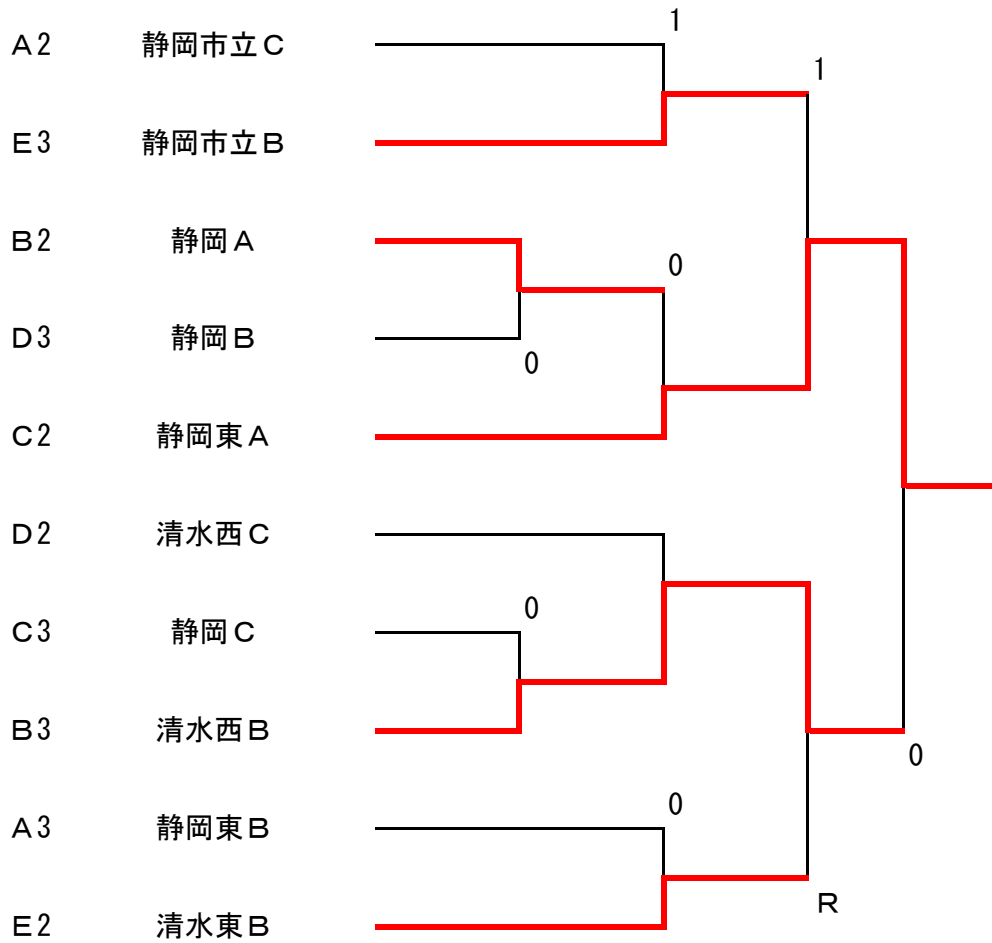

高校男子の部 2・3位トーナメント戦