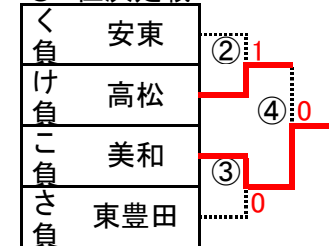

Eリーグ	17	18	19	20	勝率	順位
17 美和	-	(3)	(2)	1	2/3	2
18 藁科	0	-	1	0	0/3	4
19 長田南	1	(2)	-	0	1/3	3
20 東	(2)	(3)	(3)	-	3/3	1

●注意事項

- ・試合は、基本5ゲームマッチとします。
- ・予選リーグは、1-2、3-4、1-3、2-4、1-4、2-3の順で行ってください。
- ・2点先取されても、3試合目まで行ってください。
- ・トーナメントは、2点先取で行ってください。
- ・すべての試合を行うことを目標に運営しますので、コート変更・2面3面展開などになることがあります。ご協力をお願いします。

●決勝トーナメント

●進行表

	9	10	11	12	13	14	15
第1コート	A1	A3	A5	あ	く	し	せ
第2コート	A2	A4	A6	い	く	し	せ
第3コート	B1	B3	B5	い	け	す	(1)
第4コート	B2	B4	B6	う	け	す	(1)
第5コート	C1	C3	C5	え	こ	(2)	(4)
第6コート	C2	C4	C6	お	こ	(2)	(4)
第7コート	D1	D3	D5	お	さ	(3)	(5)
第8コート	D2	D4	D6	か	さ	(3)	(5)
第9コート	E1	E3	E5	き			
第10コート	E2	E4	E6	き			

●3位決定戦

●5位決定戦

●7位決定戦