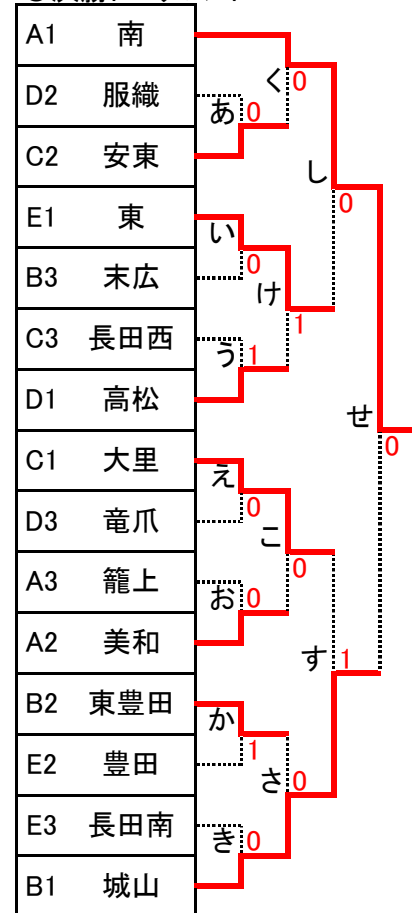

平成29年度 第15回静岡市葵区・駿河区民静岡地区ソフトテニス大会(女子の部)

平成29年10月8日(日) 有度山総合運動場

●予選リーグ

Aリーグ	1	2	3	4	勝率	順位
1 南	-	(3)	(3)	(2)	3/3	1
2 中島	0	-	1	1	0/3	4
3 籠上	0	(2)	-	1	1/3	3
4 豊田	0	(2)	(2)	-	2/3	2

Bリーグ	5	6	7	8	勝率	順位
5 城山	-	(3)	(3)	(3)	3/3	1
6 西奈	0	-	1	1	0/3	4
7 服織	0	(2)	-	(2)	2/3	2
8 末広	0	(2)	1	-	1/3	3

Cリーグ	9	10	11	12	勝率	順位
9 大里	-	(3)	(3)	(3)	3/3	1
10 安東	0	-	(2)	(2)	2/3	2
11 雙葉	0	1	-	1	0/3	4
12 長田西	0	1	(2)	-	1/3	3

Dリーグ	13	14	15	16	勝率	順位
13 高松	-	(3)	(3)	(3)	3/3	1
14 観山	0	-	1	0	0/3	4
15 東豊田	0	(2)	-	(2)	2/3	2
16 竜爪	0	(3)	1	-	1/3	3

Eリーグ	17	18	19	20	勝率	順位
17 美和	-	(3)	(2)	1	2/3	2
18 藁科	0	-	1	0	0/3	4
19 長田南	1	(2)	-	0	1/3	3
20 東	(2)	(3)	(3)	-	3/3	1

●注意事項

- ・試合は、基本5ゲームマッチとします。
- ・予選リーグは、1-2、3-4、1-3、2-4、1-4、2-3の順で行ってください。
- ・2点先取されても、3試合目まで行ってください。
- ・トーナメントは、2点先取で行ってください。
- ・すべての試合を行うことを目標に運営しますので、コート変更・2面3面展開などになることがあります。ご協力をお願いします。

●決勝トーナメント