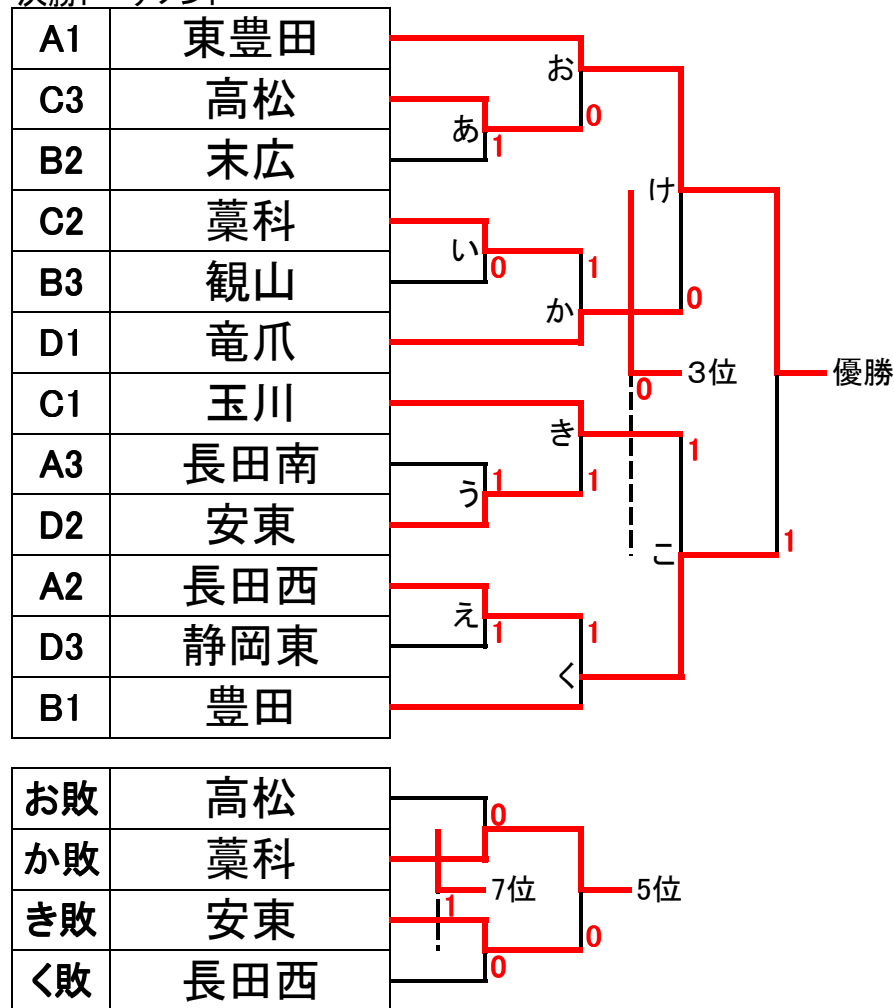

平成29年度 第15回静岡市葵・駿河区民ソフトテニス大会

平成29年10月8日(日):西ヶ谷庭球場

予選リーグ(5ゲーム)

Aリーグ	東豊田	長田西	長田南		勝率	差	順位
東豊田		②	③		2/2		1
長田西	1		②		1/2		2
長田南	0	1			0/2		3

Dリーグ	大里	静岡東	安東	竜爪	勝率	差	順位
大里		1	1	1	0/3		4
静岡東	②		0	0	1/3		3
安東	②	③		0	2/3		2
竜爪	②	③	③		3/3		1

Cリーグ	藁科	高松	玉川		勝率	差	順位
藁科		③	1		1/2		2
高松	0		1		0/2		3
玉川	②	②			2/2		1

Bリーグ	豊田	末広	観山		勝率	差	順位
豊田		②	②		2/2		1
末広	1		②		1/2		2
観山	1	1			0/2		3

※予選リーグの上位3校が、決勝トーナメントに進出。

決勝トーナメント

優勝	静岡市立東豊田中学校
第2位	静岡市立豊田中学校
第3位	静岡市立竜爪中学校
第4位	静岡市立玉川中学校
第5位	静岡市立藁科中学校
第6位	静岡市立安東中学校
第7位	静岡市立高松中学校
第8位	静岡市立長田西中学校