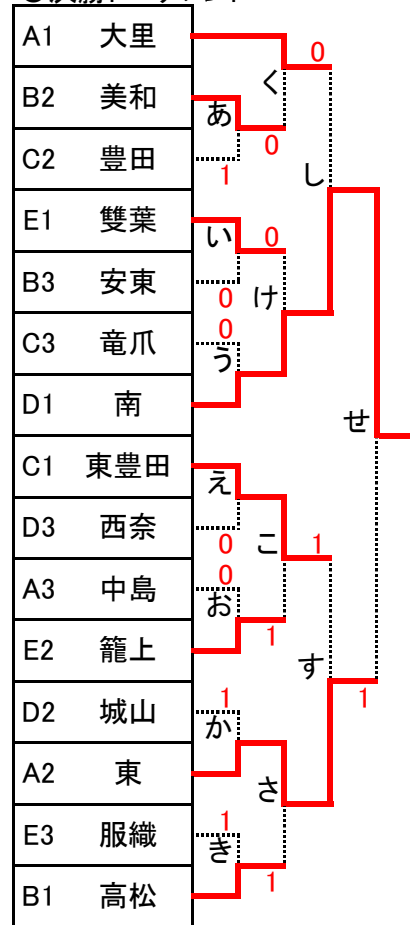

平成30年度 第16回静岡市葵区・駿河区民静岡地区ソフトテニス大会(女子の部)

平成30年10月7日(日) 有度山総合運動場

●予選リーグ

Aリーグ		1	2	3	4	勝率	順位
1	大里		(3)	(3)	(3)	3/3	1
2	中島	0		0	(2)	1/3	3
3	東	0	(3)		(2)	2/3	2
4	観山	0	1	1		0/3	4

Bリーグ		5	6	7	8	勝率	順位
5	高松		(3)	(2)	(2)	3/3	1
6	曇科	0		0	1	0/3	4
7	美和	1	(3)		(2)	2/3	2
8	安東	1	(2)	1		1/3	3

Eリーグ		17	18	19	20	勝率	順位
17	雙葉		(2)	(2)	(2)	3/3	1
18	末広	1		1	0	0/3	4
19	服織	1	(2)		1	1/3	3
20	籠上	1	(3)	(2)		2/3	2

●注意事項

- ・試合は、基本5ゲームマッチ
- ・予選リーグは、1-2、3-4、1-3、2-4、1-4、2-3の順  
2点先取されても、3試合目まで行う。
- ・トーナメントは、2点先取で行う。

●決勝トーナメント

●3位決定戦

●5位決定戦

●7位決定戦