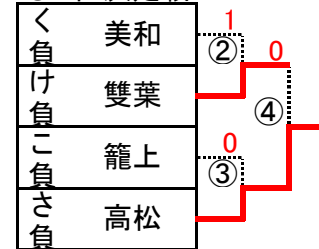

Eリーグ		17	18	19	20	勝率	順位
17	雙葉		(2)	(2)	(2)	3/3	1
18	末広	1		1	0	0/3	4
19	服織	1	(2)		1	1/3	3
20	籠上	1	(3)	(2)		2/3	2

●注意事項

- ・試合は、基本5ゲームマッチ
- ・予選リーグは、1-2、3-4、1-3、2-4、1-4、2-3の順  
2点先取されても、3試合目まで行う。
- ・トーナメントは、2点先取で行う。

●決勝トーナメント

●3位決定戦

●5位決定戦

●7位決定戦