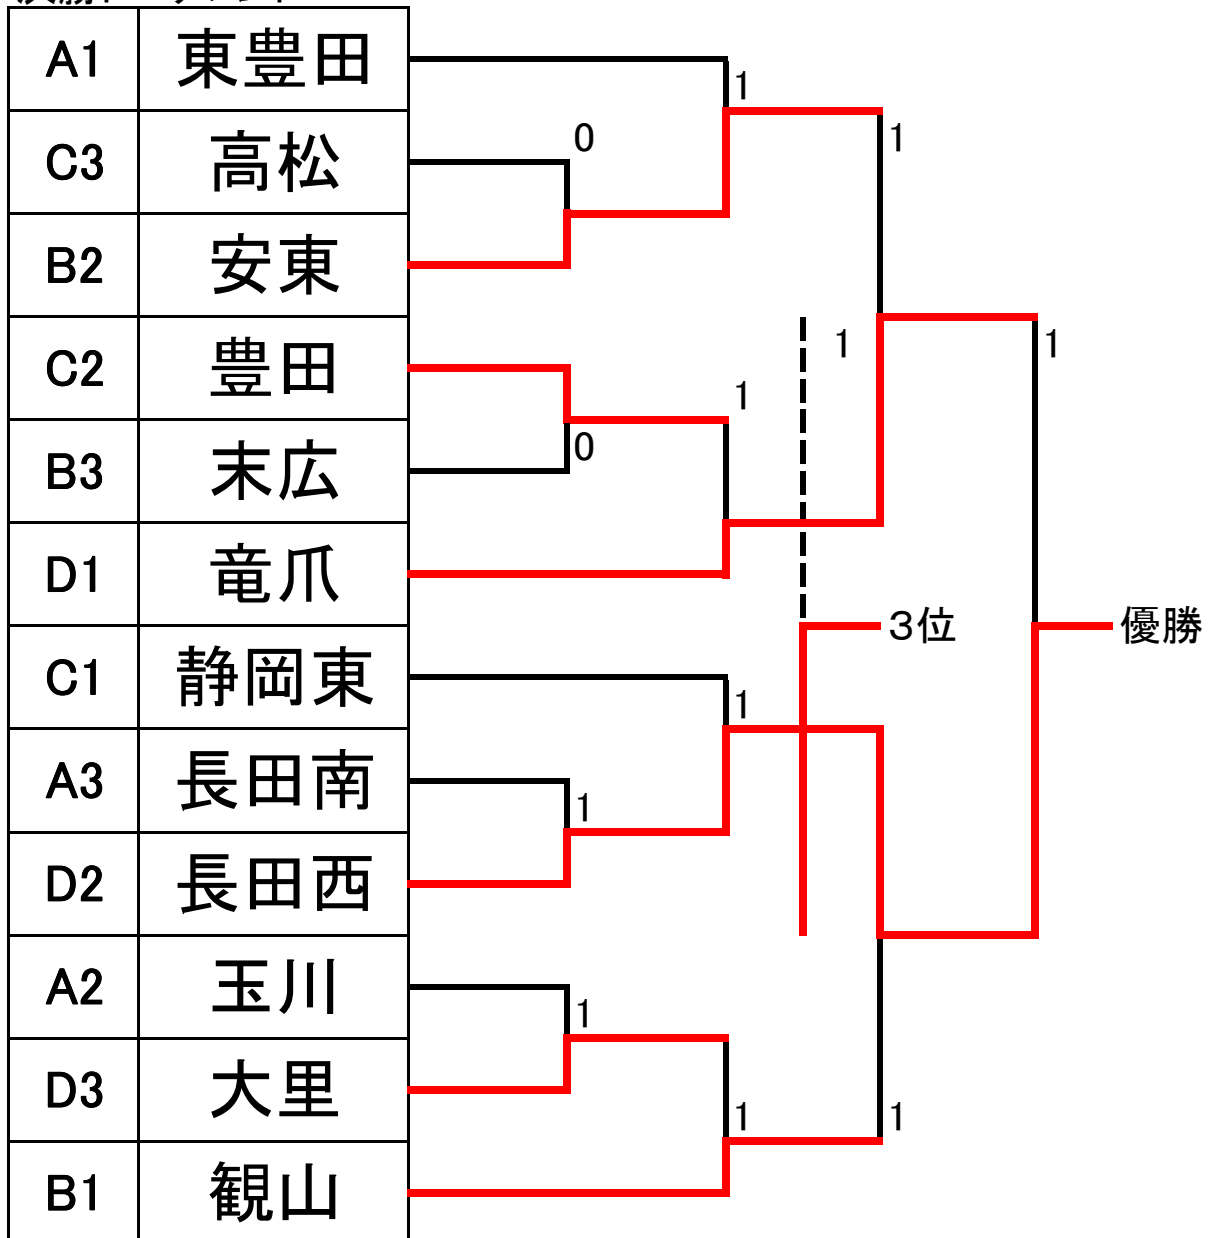

決勝トーナメント

※決勝トーナメント2回戦以降、および3位決定戦は7回ゲームとする。

第1位	静岡市立長田西中学校
第2位	静岡市立竜爪中学校
第3位	静岡市立観山中学校
第4位	静岡市立安東中学校
第5位	静岡市立大里中学校
第6位	静岡市立豊田中学校
第7位	静岡市立東豊田中学校
第8位	静岡市立静岡東中学校