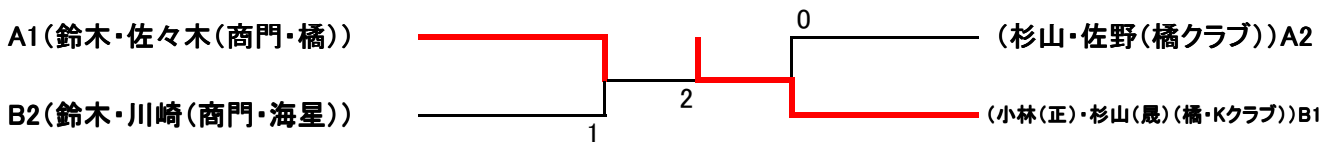

# 平成30年度清水区民大会 一般男子・一般女子

10月14日 日本平コート

## <一般男子Aクラス>

○印初回審判

	1	2	3	4	5	6	勝点	差	順位
1. 千葉・増田(橘・静清信金)		④	④	④	2	④	4		2
2. 花村・上田(蒲原・興津)	0		0	0	0	④	1		6
3. 是永・村田(商門クラブ)	2	④		④	2	2	2		4
4. 牧田・山下(春日クラブ)	2	④	3		④	3	2		5
5. 染矢・豊島(橘・海星)	④	④	④	3		④	4		1
⑥. 鈴木・花木(商門・橘)	1	3	④	④	0		2		3

## <一般男子Bクラス>

初回審判3・4より1名ずつ

Aブロック	1	2	3	4	勝点	差	順位
1. 館林・松岡(小糸ソフトテニス部)		2	0	1	0		4
2. 杉山・佐野(橘クラブ)	④		2	④	2		2
3. 村上・八木(橘・興津)	④	④		0	2		3
4. 鈴木・佐々木(商門・橘)	④	3	④		2		1

初回審判7・8より1名ずつ

Bブロック	5	6	7	8	勝点	差	順位
5. 鈴木・川崎(商門・海星)		④	④	1	2		2
6. 石上・杉山(正)(小糸)	0		1	1	0		4
7. 青柳・薩川(興津クラブ)	3	④		2	1		3
8. 小林(正)・杉山(晟)(橘・Kクラブ)	④	④	④		3		1