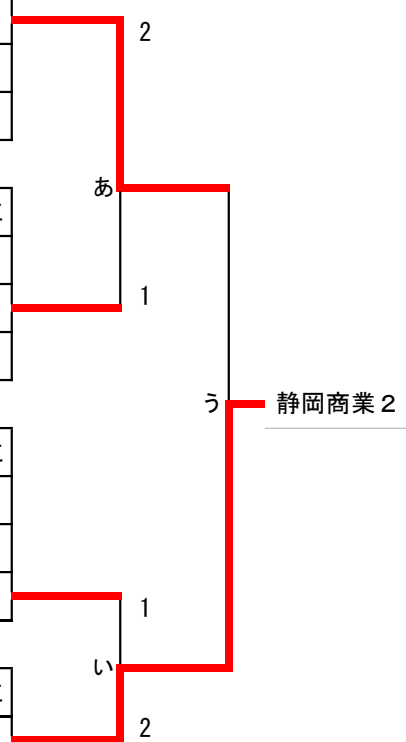

# 第22回ニューイヤークップ市民ソフトテニス大会

期日 令和2年1月11日(土)  
会場 静岡市有度山テニスコート

## 高校の部女子

### 予選リーグ

	Aブロック	1	2	3	勝率	差	順位
1	静岡商業 1		③	③	/2		1
2	雙葉 2	0		0	0/2		3
3	清水西 2	0	③		/2		2

	Bブロック	4	5	6	勝率	差	順位
4	清水東 1		0	③	1/2		2
5	静岡商業 4	③		③	2/2		1
6	雙葉 1	0	0		0/2		3

	Cブロック	7	8	9	勝率	差	順位
7	清水西 1		③	0	/2		2
8	清水東 3	0		0	0/2		3
9	静岡商業 3	③	③		/2		1

### 2位トーナメント

A2	清水西 2	え	0	か
B2	清水東 1	3	お	
C2	清水西 1	1		
D2	清水東 2	2		

打切り