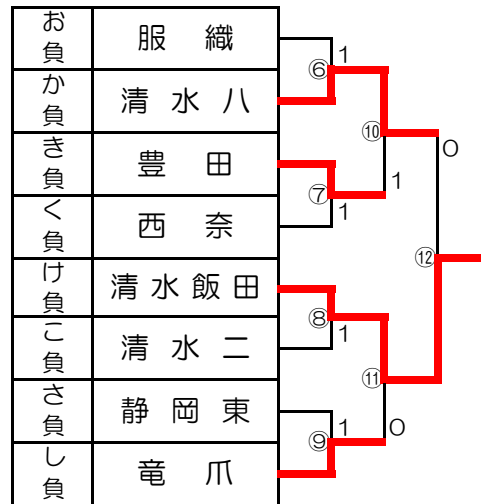

## 女子の部

Gリーグ		19	20	21	勝率	順位
19	静岡東		②	③	2/2	1
20	清水三	1		1	0/2	3
21	大里	0	②		1/2	2

Cリーグ		7	8	9	勝率	順位
7	蒲原		②	②	2/2	1
8	由比	1		0	0/2	3
9	籠上	1	③		1/2	2

Hトーナメント			
22	清水八		
23	西奈	0	
24	美和	0	1
25	東豊田		

Dリーグ		10	11	12	勝率	順位
10	長田西		②	②	2/2	1
11	末広	1		③	1/2	2
12	清水七	1	0		0/2	3

Iトーナメント			
26	観山		
27	長田南	1	1
28	興津	0	
29	安東		

Eリーグ		13	14	15	勝率	順位
13	清水飯田		②	1	1/2	2
14	藁科	1		0	0/2	3
15	豊田	②	③		2/2	1

決勝トーナメント

3・4位決定戦

5・6位決定戦

7・8位決定戦

9・10位決定戦

11・12位決定戦

※ 上位12チームが中部大会進出