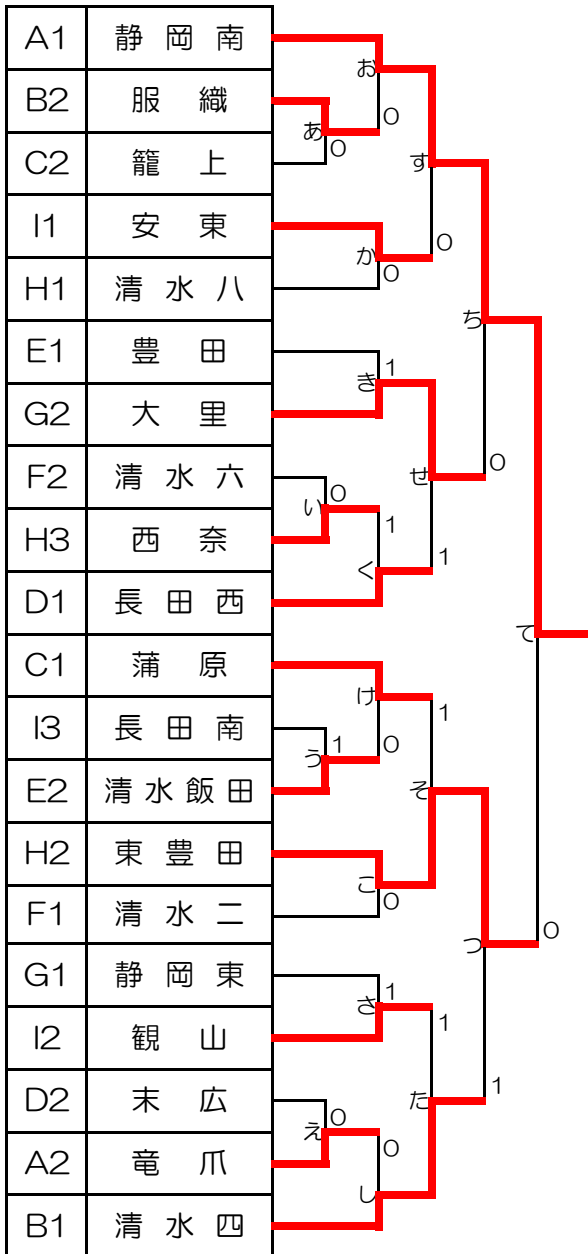

決勝トーナメント

3・4位決定戦

5・6位決定戦