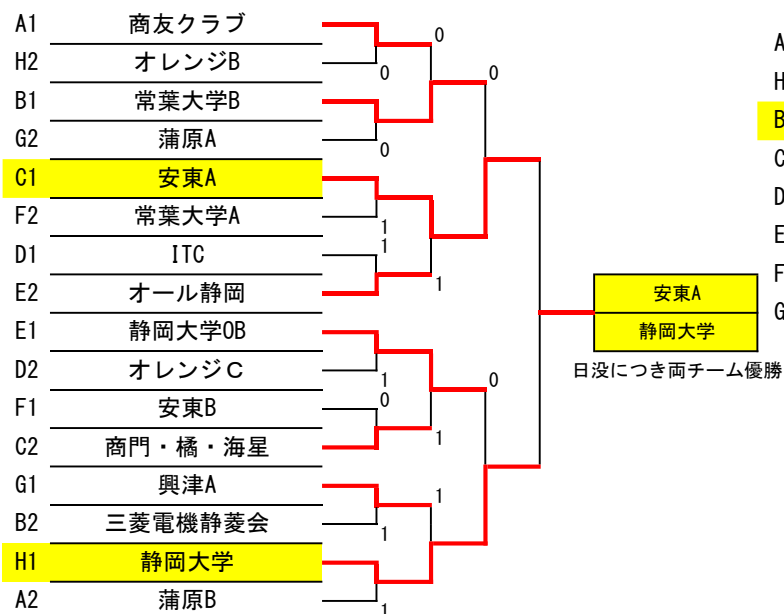

女子Bクラス

		1	2	3	4	勝点	順位
1	葵		③	③	1	2/3	2
2	桜ヶ丘	0		②	0	1/3	3
3	Kクラブ B	0	1		0	0/3	4
4	あすなろ	②	③	③		1	1

		5	6	7	8	順位
5	北部		0	1	②	3
6	巴	③		②	②	1
7	Kクラブ A	②	1		③	2
8	草園	1	1	0		4

一般Bクラス

Aブロック			1 1	1 2	1 3	勝 率	順 位
11	商 友 ク ラ ブ			③	②	/	1
12	オ レ ン ジ D		0		0	/	3
13	蒲 原 B		1	③		/	2
Bブロック			1 4	1 5	1 6	勝 率	順 位
14	三 菱 電 機 静 菱 会			1	③	/	2
15	常 葉 大 学 B		②		③	/	1
16	オ レ ン ジ A		0	0		/	3
Cブロック			1 7	1 8	1 9	勝 率	順 位
17	商 門 ・ 橘 ・ 海 星			②	19	/	2
18	春 日 B		1		1	/	3
19	安 東 A		②	②		/	1
Dブロック			2 0	2 1	2 2	勝 率	順 位
20	I T C			②	③	/	1
21	オ レ ン ジ C		1		②	/	2
22	興 津 B		0	1		/	3
Eブロック			2 3	2 4	2 5	勝 率	順 位
23	竜 南			1	1	/	3
24	オ ー ル 静 岡		②		1	/	2
25	静 大 O B		②	②		/	1
Fブロック			2 6	2 7	2 8	勝 率	順 位
26	春 日 A			1	1	/	3
27	安 東 B		②		②	/	1
28	常 葉 大 学 A		②	1		/	2
Gブロック			2 9	3 0	3 1	勝 率	順 位
29	蒲 原 A			③	0	/	2
30	静 岡 ガ ス		0		0	/	3
31	興 津 A		③	③		/	1
Hブロック			3 2	3 3	3 4	勝 率	順 位
3 2	オ レ ン ジ B			②	1	/	2
3 3	K ク ラ ブ		1		0	/	3
3 4	静 岡 大 学		②	③		/	1

決勝トーナメント

3・4位トーナメント