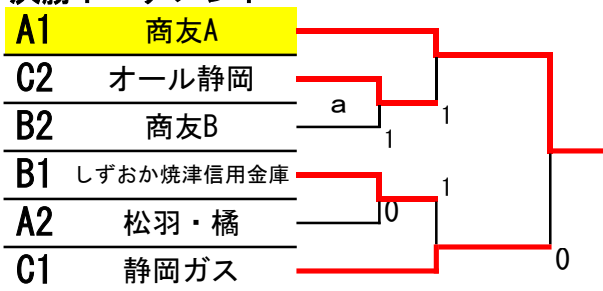

第111回（2021年秋季）静岡市ソフトテニス協会クラブ団体戦大会

2021年11月28日（日）
静岡県草薙総合運動場庭球場

一般Aクラス

Aブロック			1	2	3	勝率	順位
1	商友 A			②	②	/	1
2	松羽・橘		1		②	/	2
3	県立大学 A		1	1		/	3

Bブロック			4	5	6	勝率	順位
4	商友 B			③	1	/	2
5	県立大学 B		0		0	/	3
6	しずおか焼津信用金庫		③	③		/	1

Cブロック			7	8	9	10	勝率	順位
7	静岡ガス			1	③	②	2/3 +2	1
8	オール静岡		②		1	②	2/3 0	2
9	橘・海星・商門		0	②		②	2/3 -2	3
10	あすなろ		1	1	1		0/3	4

決勝トーナメント