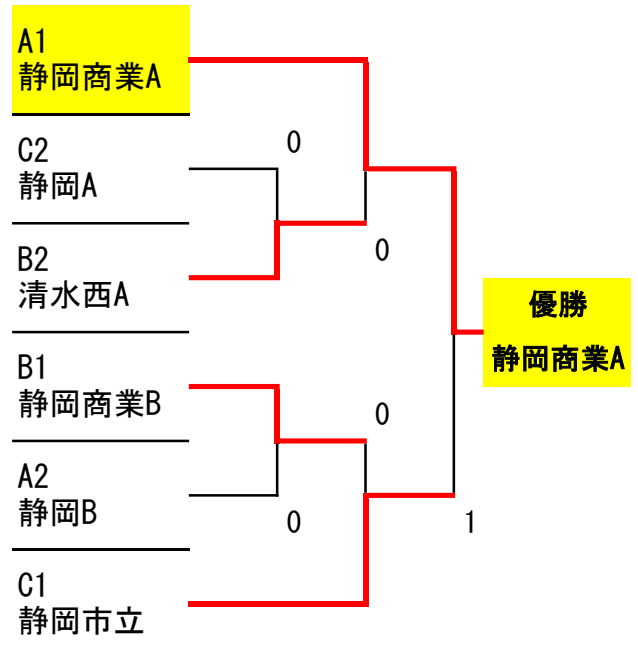

# 第24回ニューイヤーカップ市民ソフトテニス大会 《高校生部の部》

日時 2022年1月9日(日)  
会場 有度山総合公園テニスコート

## 男子

Aブロック	1	2	3	4	勝率	順位
1 静岡商業 A		③	③	③	3/3	1
2 東海大翔洋 C	0		1	1	0/3	4
3 静岡 B	0	②		②	2/3	2
4 清水西 B	0	②	1		1/3	3

Bブロック	5	6	7	8	勝率	順位
5 東海大翔洋 A		③	1	1	1/3	3
6 東海大翔洋 D	0		0	0	0/3	4
7 静岡商業 B	②	③		②	3/3	1
8 清水西 A	②	③	1		2/3	2

### 決勝トーナメント