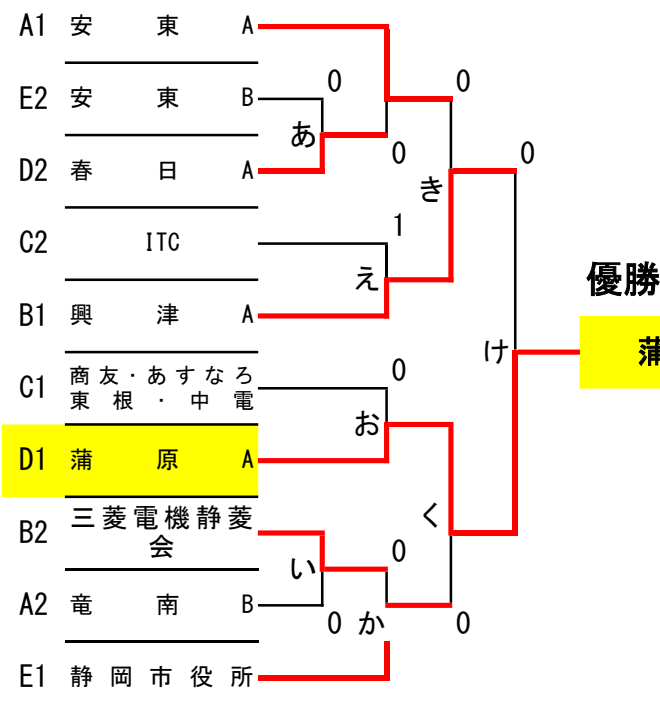

一般Bクラス

Aブロック		1 1	1 2	1 3	1 4	勝 率	順 位
11	安 東 A		③	②	②	3/3	1
12	K・橘・清水	0		1	②	1/3	3
13	竜 南 B	1	②		②	2/3	2
14	蒲 原 B	1	1	1		0/3	4

Bブロック		1 5	1 6	1 7	勝 率	順 位
15	オ ー ル 静 岡		0	1	0/2	3
16	興 津 A	③		②	2/2	1
17	三菱電機静菱会	②	1		1/2	2

Cブロック		1 8	1 9	2 0	勝 率	順 位
18	商友・あすなる・東根・中電		③	③	2/2	1
19	興 津 ・ 芙 蓉	0		1	0/2	3
20	I T C	0	②		1/2	2

Dブロック		2 1	2 2	2 3	勝 率	順 位
21	竜 南 A		1	1	0/2	3
22	蒲 原 A	②		③	2/2	1
23	春 日 A	②	0		1/2	2

Eブロック		2 4	2 5	2 6	2 7	勝 率	順 位
24	常 葉 大 学		1	1	1	0/3	4
25	安 東 B	②		②	1	2/3	2
26	オ レ ン ジ	②	1		0	1/3	3
27	静 岡 市 役 所	②	②	③		3/3	1

決勝トーナメント