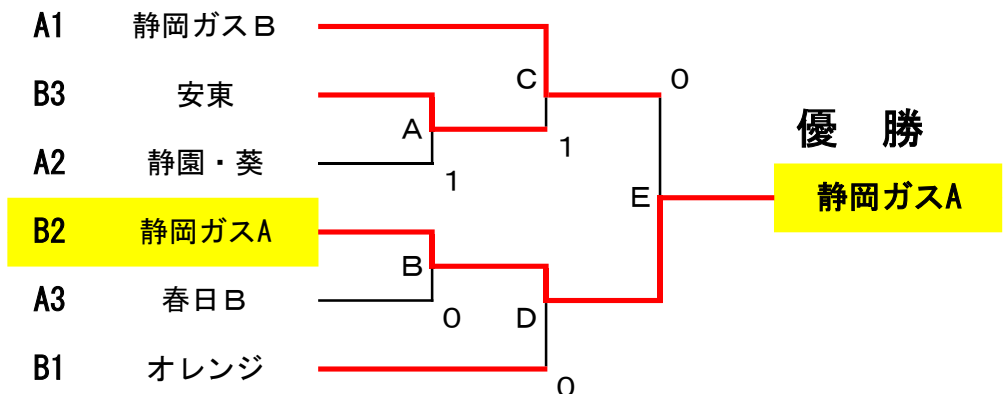

第112回(2022年春季)
静岡市ソフトテニス協会クラブ団体戦大会

日時:2022年6月5日(日)
会場:静岡県草薙総合運動場庭球場

一般Aクラス

		1	2	3	4	勝率	順位
1	静岡ガス		②	1	②	2/3	2
2	橘	1		1	②	1/3	3
3	常葉大学	②	②		②	3/3	1
4	商友A	1	1	1		0/3	4

女子Bクラス

		41	42	43	44	45	勝率	順位
41	桜が丘		③	1	0	1	1/4	3
42	K	0		0	0	②	1/4	5
43	葵	②	③		1	②	3/4	2
44	あすなろ	③	③	②		③	4/4	1
45	草園・楓	②	1	1	0		1/4	4

一般Cクラス

		31	32	33	勝率	順位
31	静岡・葵		1	②	1/2	2
32	静岡ガスB	②		1	1/2	1
33	春日B	1	②		1/2	3

		34	35	36	勝率	順位
34	安東		0	0	0/2	3
35	静岡ガスA	③		1	1/2	2
36	オレンジ	③	②		2/2	1

決勝トーナメント

一般Bクラス

Aブロック		1 1	1 2	1 3	1 4	勝 率	順 位
11	安 東 A		③	②	②	3/3	1
12	K・橘・清水	0		1	②	1/3	3
13	竜 南 B	1	②		②	2/3	2
14	蒲 原 B	1	1	1		0/3	4