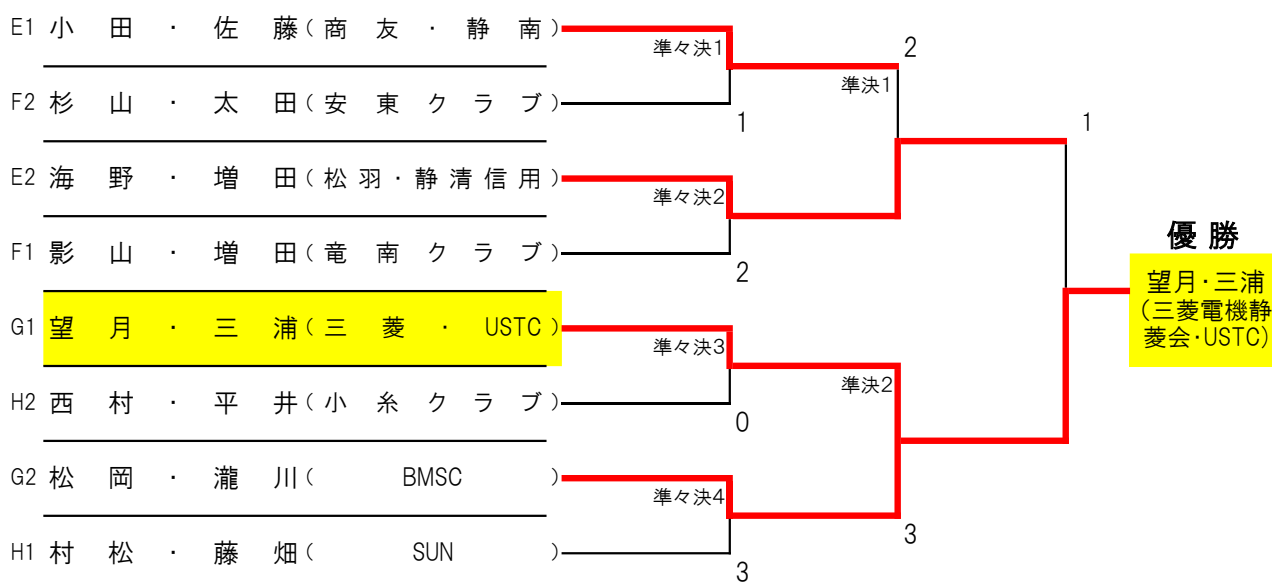

一般Bクラス

	Eブロック		20	21	22	23	勝率	順位
20	山口 将人・澤 康博 (オレンジテニスクラブ)			④	1	1	1/3	3
21	池田 直生・中川 凌 (R67・安東クラブ)		1		2	2	0/3	4
22	海野 大樹・増田 悠斗 (松羽・静清信用金庫)		④	④		2	2/3	2
23	小田 典正・佐藤 寧々 (商友クラブ・静南クラブ)		④	④	④		3/3	1

	Fブロック		24	25	26	27	勝率	順位
24	影山 裕之・増田 雄二 (竜南クラブ)			④	④	④	3/3	1
25	杉山 優輝・太田 智騎 (安東クラブ)		2		④	④	2/3	2
26	奥田 直道・大久保 淳 (オール静岡)		1	3		④	1/3	3
27	永田 匡志・伏見 義紀 (BMSC)		0	1	2		0/3	4

	Gブロック		28	29	30	31	勝率	順位
28	松岡 将大・瀧川 淳 (BMSC)			④	④	1	2/3	2
29	八木 高靖・大長 靖典 (竜南クラブ・商友クラブ)		2		④	0	1/3	3
30	岡村 陸来・渡邊 悠輝 (安東クラブ)		0	3		0	0/3	4
31	望月 大希・三浦 健浩 (三菱電機静岡会・USTC)		④	④	④		3/3	1

	Hブロック		32	33	34	35	勝率	順位
32	海野 隆夫・宮部 順平 (安東クラブ)			0	2	④	1/3	3
33	西村 仁葉・平井 果歩 (小糸ソフトテニス部)		④		3	④	2/3	2
34	村松 悠生・藤畑 智之 (SUN)		④	④		1	2/3	1
35	白鳥 勇磨・山本 恵大 (常葉大学)		3	1	④		1/3	4

一般Bクラス 決勝トーナメント戦