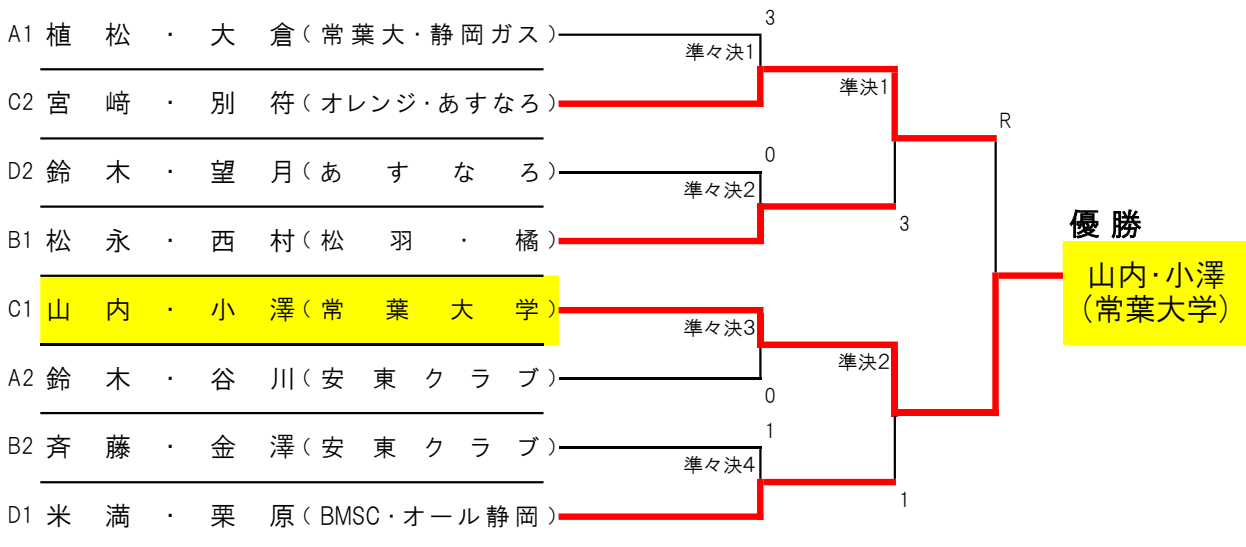

第77回 静岡まつり協賛静岡市民ソフトテニス大会 《一般の部》

日 時   2024年(令和6年)4月7日(日)
会 場   有度山総合運動公園テニスコート
主 催   静岡市ソフトテニス協会
後 援   ナガセケンコー株式会社

一般Aクラス

Aブロック		1	2	3	4	勝率	順位
1	植松翔太・大倉 隼人(常葉大学・静岡ガス)		④	④	④	3/3	1
2	片山 凌・岩本 龍(商 門 ク ラ ブ)	0		④	1	1/3	3
3	前田晃汰・鬼原克己(たんぼぼクラブ)	2	2		3	0/3	4
4	鈴木廉矢・谷川友音(安 東 ク ラ ブ)	0	④	④		2/3	2

Bブロック		5	6	7	勝率	順位
5	田村遥介・平垣 元(常 葉 大 学)		3	3	0/2	3
6	斉藤裕也・金澤倫佳(安 東 ク ラ ブ)	④		1	1/2	2
7	松永元輝・西村峻太(松 羽 ・ 橋)	④	④		2/2	1

Cブロック		8	9	10	勝率	順位
8	宮崎紘年・別符浩瑛(オレンジ・あすなろ)		④	2	1/2	2
9	神保亮太・伊藤洋介(商 門 ク ラ ブ)	1		3	0/2	3
10	山内翔太・小澤寿之丞(常 葉 大 学)	④	④		2/2	1

Dブロック		11	12	13	勝率	順位
11	米満大智・栗原蒼太(BMSC・オール静岡)		④	④	2/2	1
12	鈴木義規・望月了輔(あ す な ろ)	3		④	1/2	2
13	大崎陽登・花 英明(常 葉 大 学)	0	0		0/2	3

一般Aクラス 決勝トーナメント戦