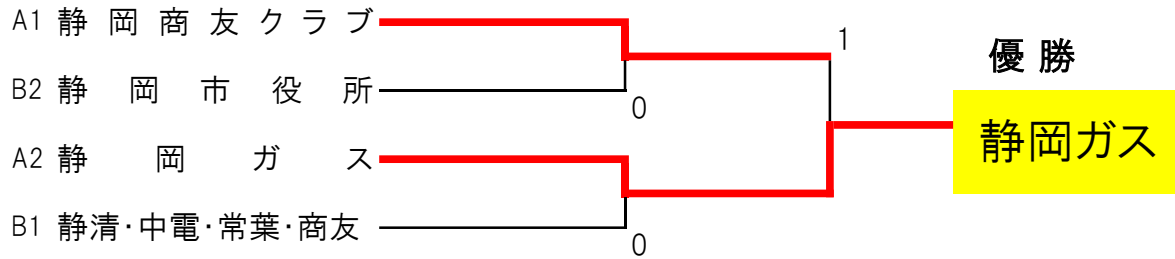

一般Aクラス 決勝トーナメント戦