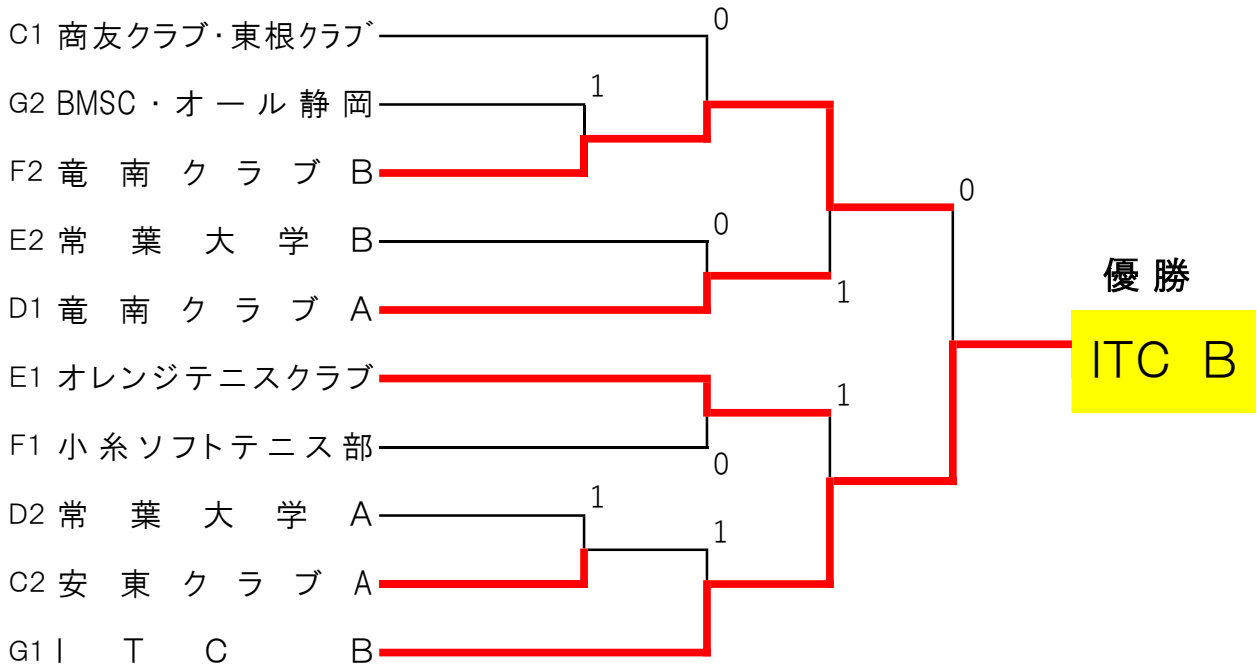

一般Bクラス 決勝トーナメント戦